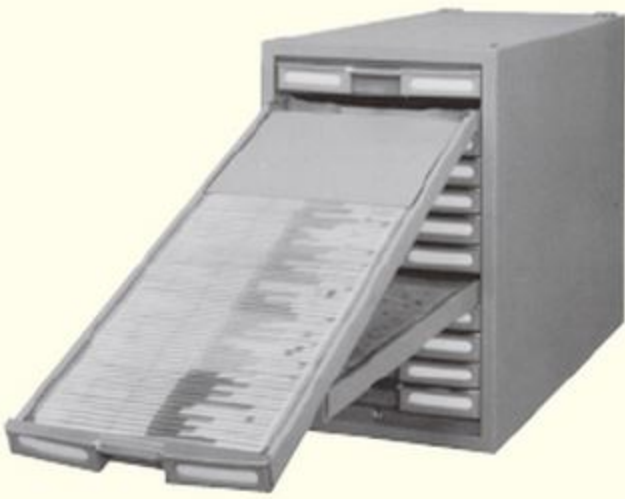

マーデキス(車輛管理カード)管理システム

車両管理カード・仕入カード等に記入し管理する。

●マーデキス 1引出し56台管理できます。

品名	管理台数	特別価格	W×D×H	kg
A M6-6	336台	¥65,000 (+消費税) カード 400枚 シグナル 1,200本	268×610×238mm	24
付属品	カード	¥2,200 (+消費税) 100枚単位		
	シグナル	¥200 (+消費税) 100本単位		

F-A 車輛管理カード 100枚
F-B 仕入・販売カード ¥2,200 (+消費税)

A4車検証をA4にコピー管理

A4車検証をB5に縮小コピー管理

■A4車検証コピーシステム 1引出し32台管理出来ます

■コピーシステム価格表 1引出し50台管理出来ます

マーデキス	管理台数	特別価格	W×D×H	kg
A MA4-6	192台	¥75,000 (+消費税) A4管理用紙 200枚 シグナル 500本	275×610×238mm	26
B MA4-8	256台	¥95,000 (+消費税) A4管理用紙 300枚 シグナル 900本	275×610×298mm	33
C MA4-10	320台	¥115,000 (+消費税) A4管理用紙 400枚 シグナル 1,300本	275×610×358mm	40
D MA4-12	384台	¥134,000 (+消費税) A4管理用紙 500枚 シグナル 1,700本	275×610×418mm	47

A4管理用紙 縦型 100枚 ¥1,200 (+消費税) シグナル 100本 ¥200 (+消費税)

マーデキス	管理台数	特別価格	W×D×H	kg
A MB5-6	300台	¥79,000 (+消費税) カード 400枚 シグナル 1,200本	328×610×272mm	33
B MB5-8	400台	¥99,000 (+消費税) カード 500枚 シグナル 1,700本	328×610×345mm	42

- 自動スリープ機能 (3分間無入力でおフ、ボタン押下で復帰)
- 打刻音低減化
- 印字圧調整機能付 (2段階)
- ¥マーク有無選択機能

NEW

入力しやすい文字配列
小型・軽量・コンパクトサイズ
入力した金額は液晶表示で確認
「→」キー(バックスペースキー)を配置
印字奥行きは最大80mm
手形に便利な「2連印字機能」
同一金額を繰り返し印字できます。

主な仕様

- オートクランプ機能(自動紙押え)
- オートフィード機能(手形控欄印字可)
- 最大印字桁数/10桁(十億円単位まで)
- 印字スピード/フル印字約7.5秒
- 消費電力/3.5W~最大28W
- 重量/1.2kg
- サイズ/W109×H97×D233mm