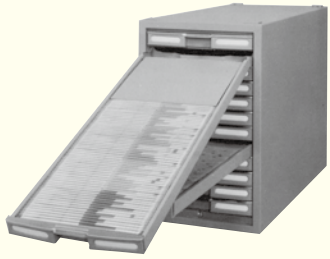

■ マーデキス(車輛管理カード)管理システム

車両管理カード・仕入カード等に記入し管理する。

F-A 車輛管理カード 100枚
F-B 仕入・販売カード ¥2,200 (+消費税)

A4車検証をA4にコピー管理

■ A4車検証コピーシステム 1引出し32台管理出来ます

A4車検証をB5に縮小コピー管理

■ コピーシステム価格表 1引出し50台管理出来ます

マーデキス	管理台数	特別価格	W×D×H	kg
A MB5-6	300台	¥ 79,000 (+消費税) カード 400枚 シグナル 1,200本	328×610×272mm	33
B MB5-8	400台	¥ 99,000 (+消費税) カード 500枚 シグナル 1,700本	328×610×345mm	42
サービスカルテカード(100枚) ¥2,200 (+消費税)				
ハカマカード(100枚) ¥1,200 (+消費税)				

マーデキス	管理台数	特別価格	W×D×H	kg
A MA4-6	192台	¥ 75,000 (+消費税) A4管理用紙 200枚 シグナル 500本	275×610×238mm	26
B MA4-8	256台	¥ 95,000 (+消費税) A4管理用紙 300枚 シグナル 900本	275×610×298mm	33
C MA4-10	320台	¥115,000 (+消費税) A4管理用紙 400枚 シグナル 1,300本	275×610×358mm	40
D MA4-12	384台	¥134,000 (+消費税) A4管理用紙 500枚 シグナル 1,700本	275×610×418mm	47
A4管理用紙		縦型 100枚 ¥1,200 (+消費税)	横型 100枚 ¥200 (+消費税)	

■ タイムレコーダー

ニッポーTIMEBOY8プラス

¥31,500 (+消費税)

使いやすさにこだわった多機能タイムレコーダー
年月日・時分など初期設定済み、電源ONですぐに印字可能
壁掛けもラクラク、最小・最軽量設計で設置場所を選びません。

タイムボーイ8プラス H (スノーホワイト&グレー)
タイムボーイ8プラス A (スノーホワイト&ブルー)

■ カード

100枚入

¥1,800 (+消費税)